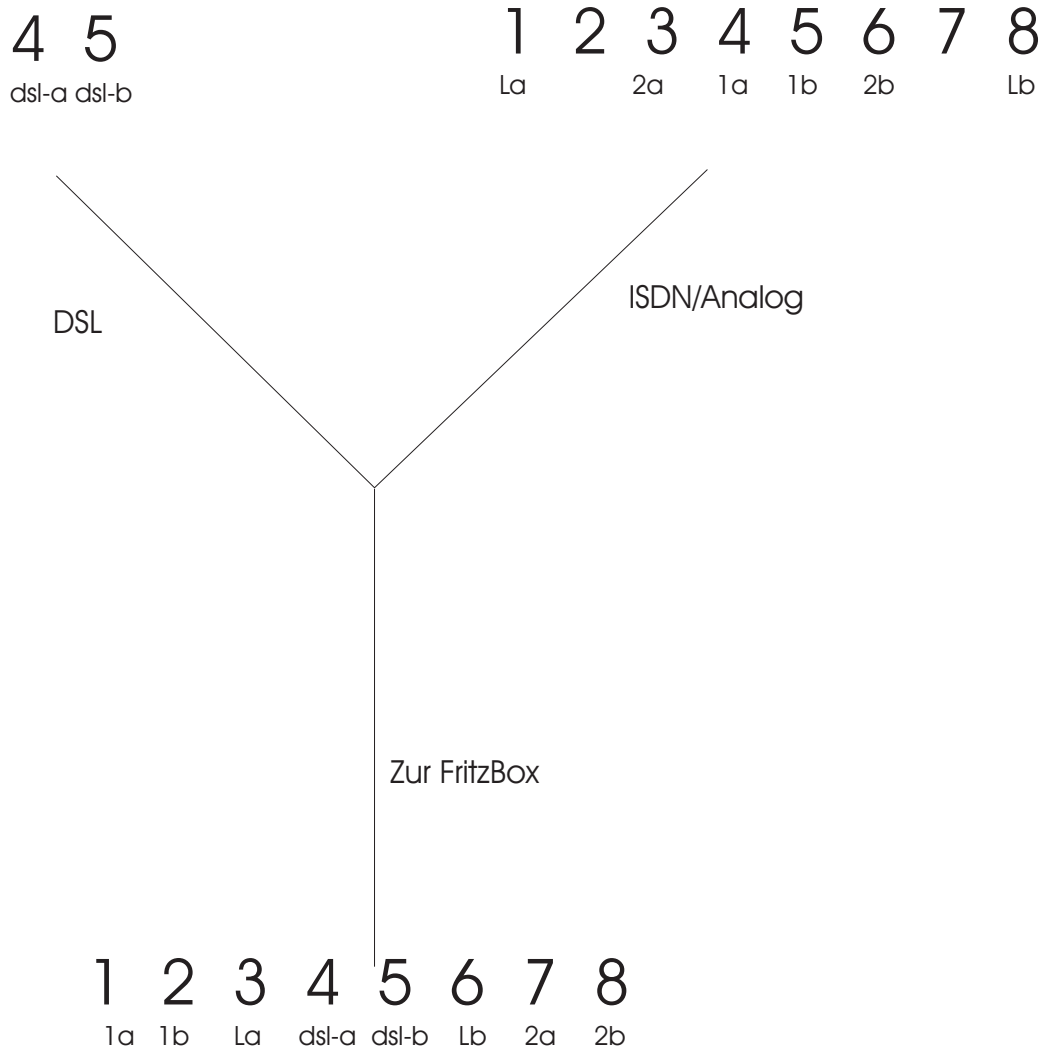

## Belegung Y-Adapter FritzBox Fon WLAN 7170

---

## Belegung TAE-3-fach Adapter